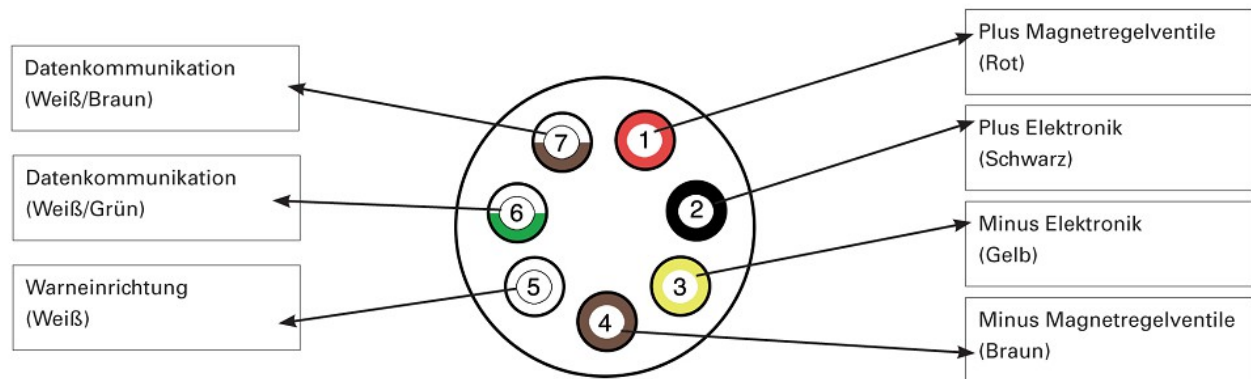

**Belegungsplan – Anhängersteckvorrichtung,
ABS/EBS, 24 Volt, 5- | 7-polig, ISO 7638-1, ISO 7638-2**

Adernfarbe nur zur Information.